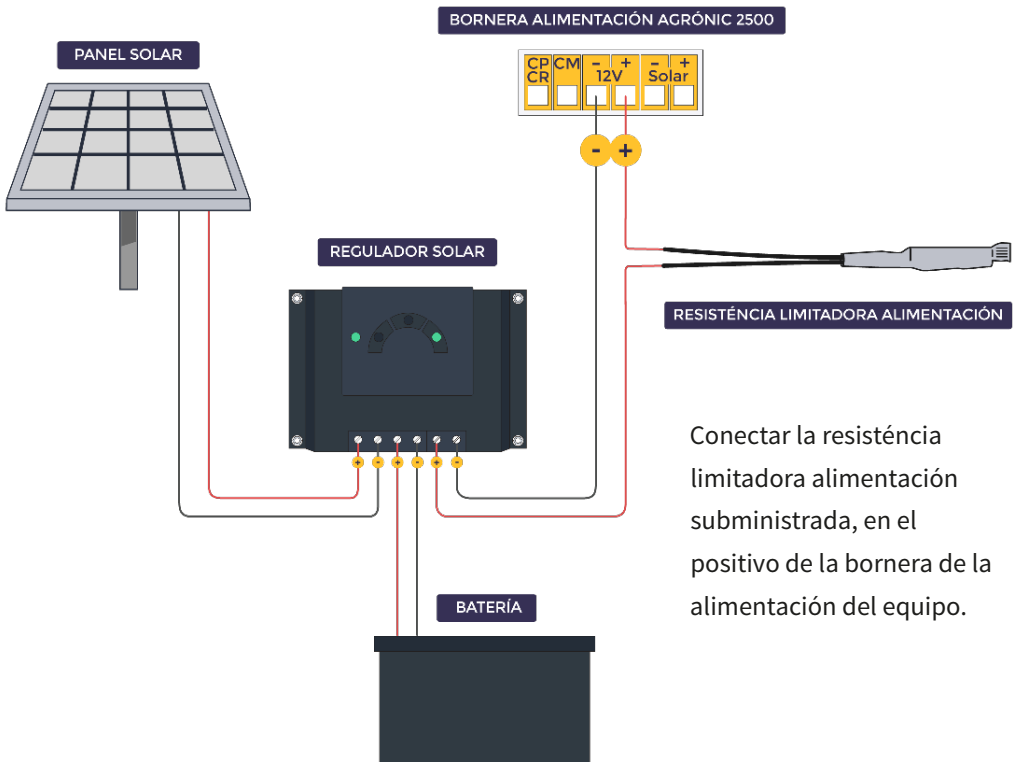

Instalación resistència limitadora alimentación para Agrónic 2500

MATERIAL SUBMINISTRADO

- Resistència limitadora alimentación

MONTAJE

Conectar la resistència limitadora alimentación suministrada, en el positivo de la bornera de la alimentación del equipo.