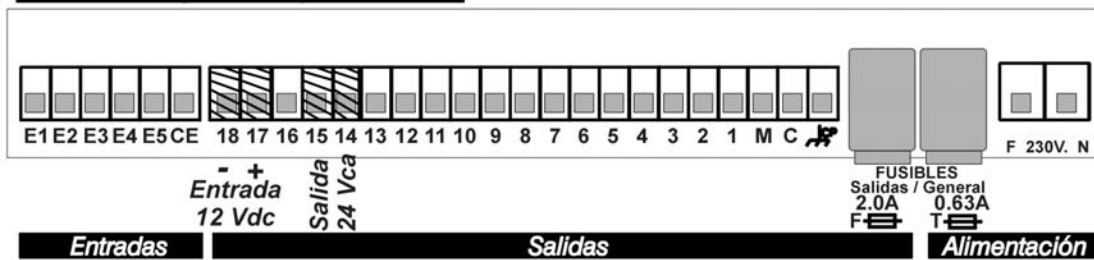

Modelo "Caja" de 6 y 12 salidas