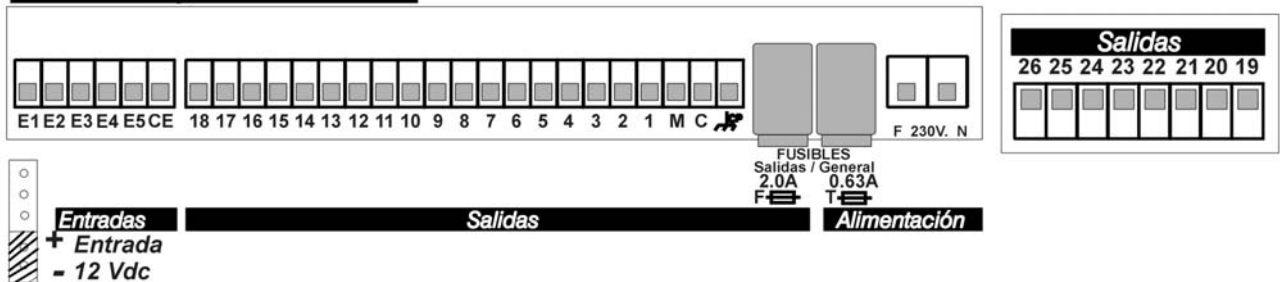

Tel. 973 32 04 29 | info@progres.es

www.progres.es

**OPCIÓN "DOBLE TENSION" EN AGRONIC 2026**

**Modelo "Empotrar" de 26 salidas**

**Modelo "Caja" de 26 salidas**

**OPCIÓN "DOBLE TENSION" EN AGRONIC 2026 CON SALIDA AUXILIAR 24 Vca**

**Modelo "Empotrar" de 26 salidas**

**Modelo "Caja" de 26 salidas**