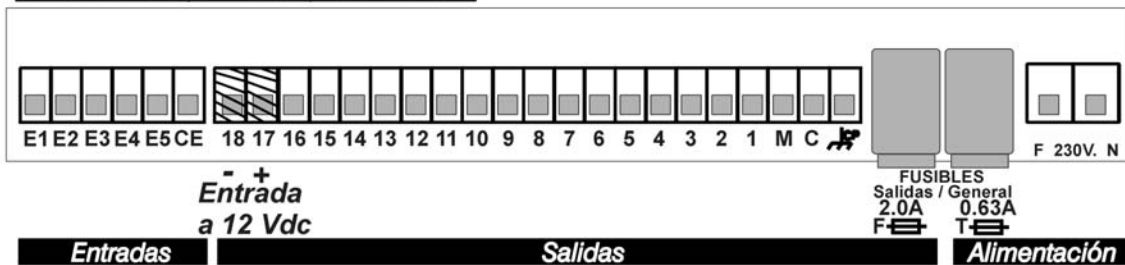

**OPCIÓN "DOBLE TENSION" EN AGRONIC 2006 Y 2012**

Modelo "Empotrar" de 6 y 12 salidas

Modelo "Caja" de 6 y 12 salidas

**OPCIÓN "DOBLE TENSION" EN AGRONIC 2006 Y 2012 CON SALIDA AUXILIAR 24 Vca**

Modelo "Empotrar" de 6 y 12 salidas