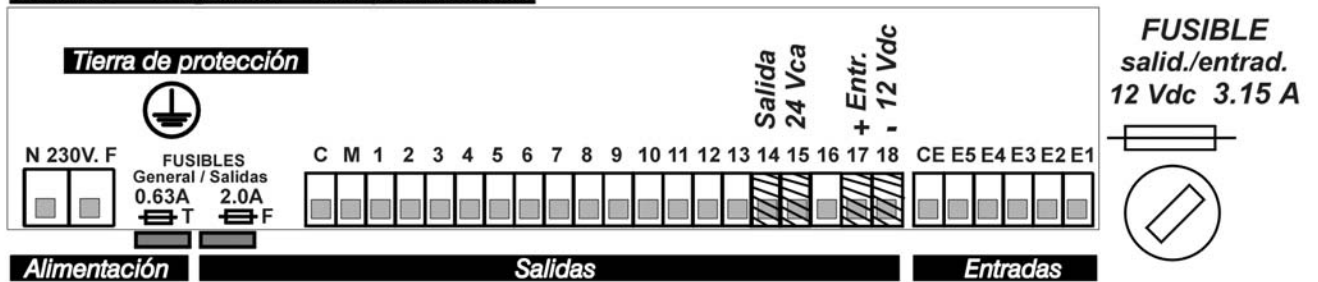

**OPCIÓN "DOBLE TENSION" EN AGRONIC 2006 Y 2012**

Modelo "Empotrar" de 6 y 12 salidas

Modelo "Caja" de 6 y 12 salidas

**OPCIÓN "DOBLE TENSION" EN AGRONIC 2006 Y 2012 CON SALIDA AUXILIAR 24 Vca**

Modelo "Empotrar" de 6 y 12 salidas