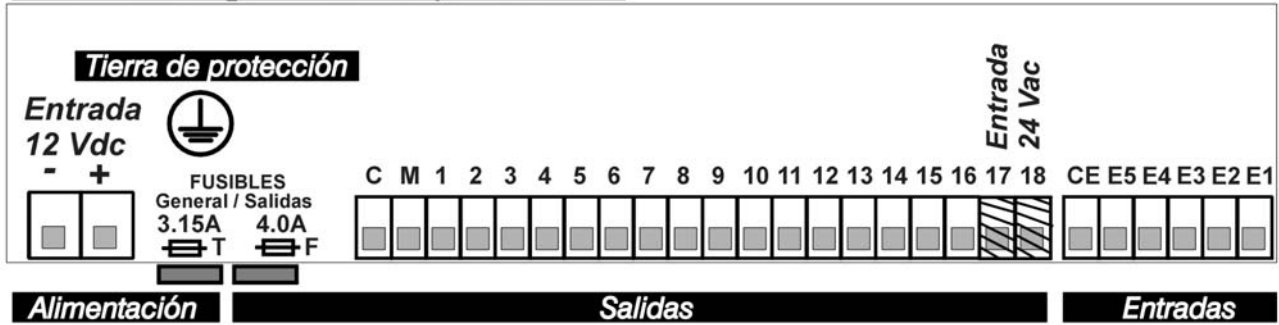

OPCIÓN "DOBLE TENSIÓN" EN AGRÓNIC 2006 Y 2012 CON TRANSFORMADOR EXTERNO (ENTRADA 24 Vca)

Modelo "Empotrar" de 6 y 12 salidas