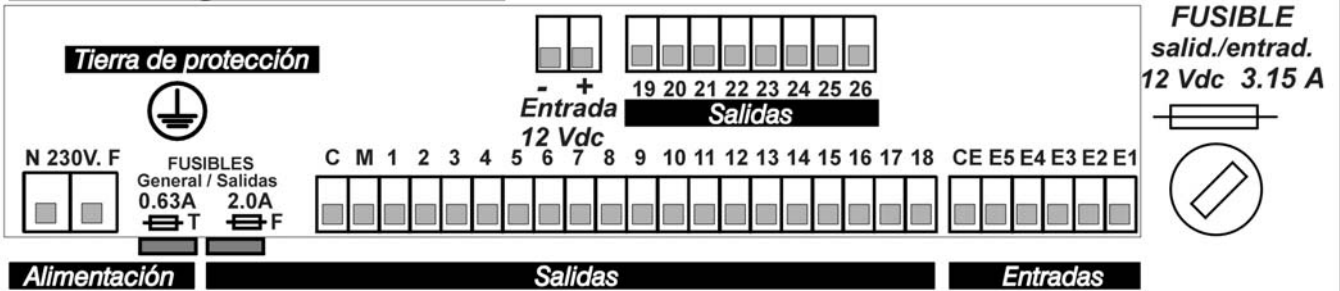

OPCIÓN "DOBLE TENSION" EN AGRONIC 2026

Modelo "Empotrar" de 26 salidas