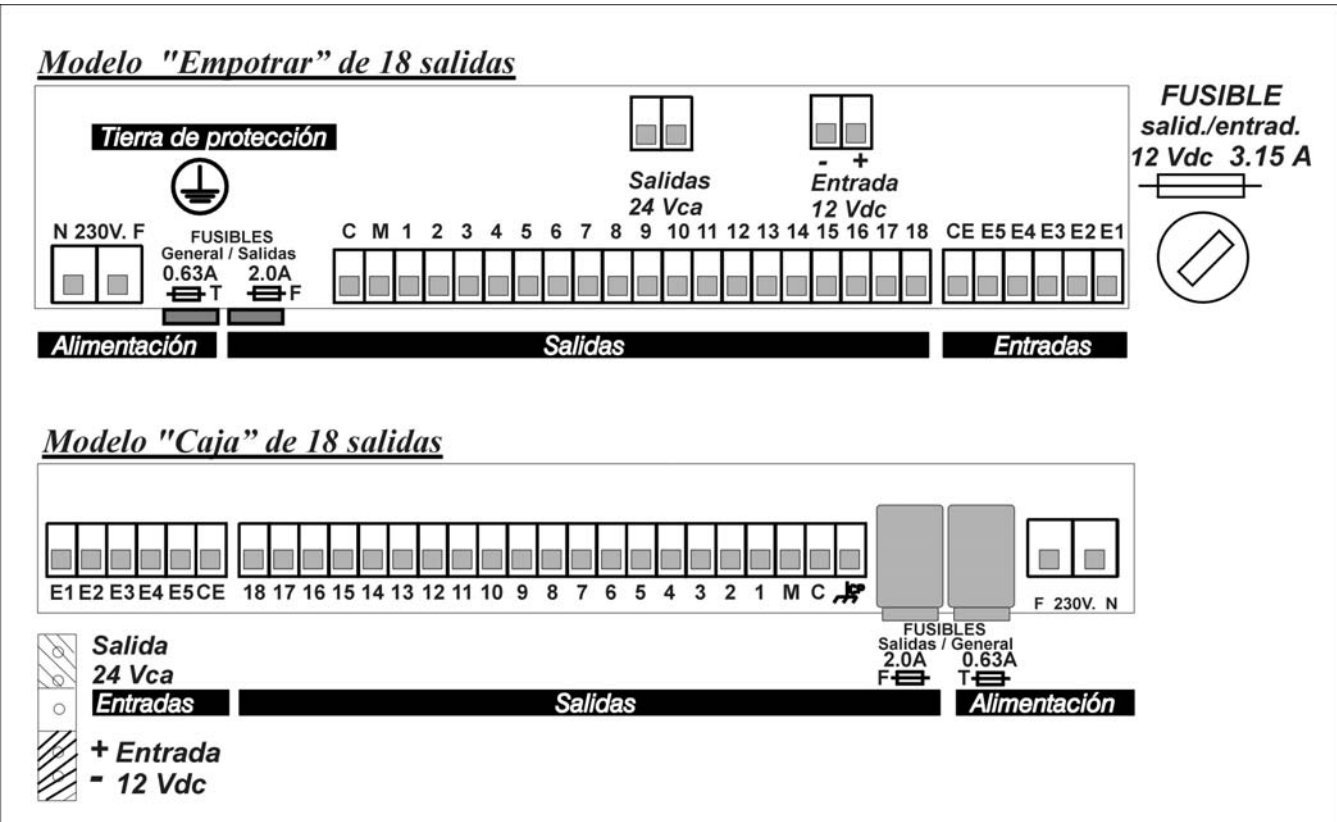

OPCIÓN "DOBLE TENSION" EN AGRONIC 2018 CON SALIDA AUXILIAR 24 Vac