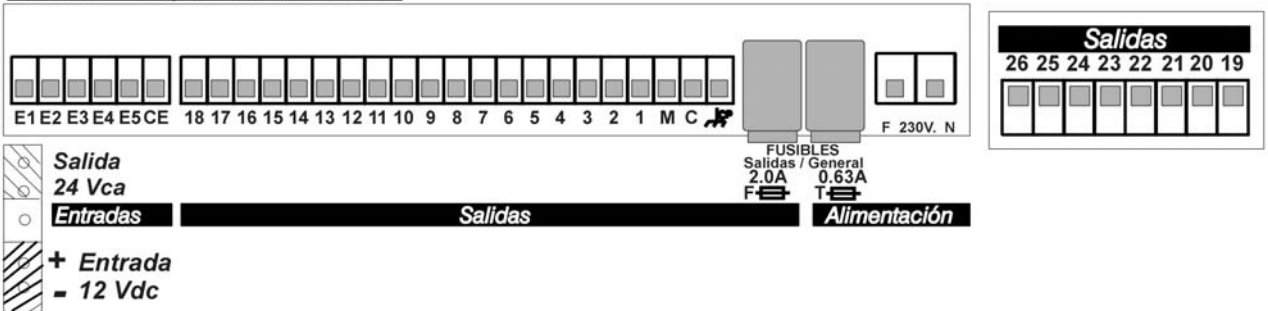

## LOCALIZACIÓN DEL FUSIBLE PARA EL AGRÓNIC 2018 CAJA CON OPCIÓN "DOBLE TENSIÓN"

**FUSIBLE**  
Salidas/entradas  
12 Vdc 3.15 A

**Sistemes Electrònics Progrés, S.A.**

Polígon Industrial, C/ de la Coma, 2  
25243 El Palau d'Anglesola | Lleida | España

Tel. 973 32 04 29 | info@progres.es

www.progres.es

**OPCIÓN "DOBLE TENSION" EN AGRONIC 2026**

**Modelo "Empotrar" de 26 salidas**

**Modelo "Caja" de 26 salidas**

**OPCIÓN "DOBLE TENSION" EN AGRONIC 2026 CON SALIDA AUXILIAR 24 Vca**

**Modelo "Empotrar" de 26 salidas**

**Modelo "Caja" de 26 salidas**