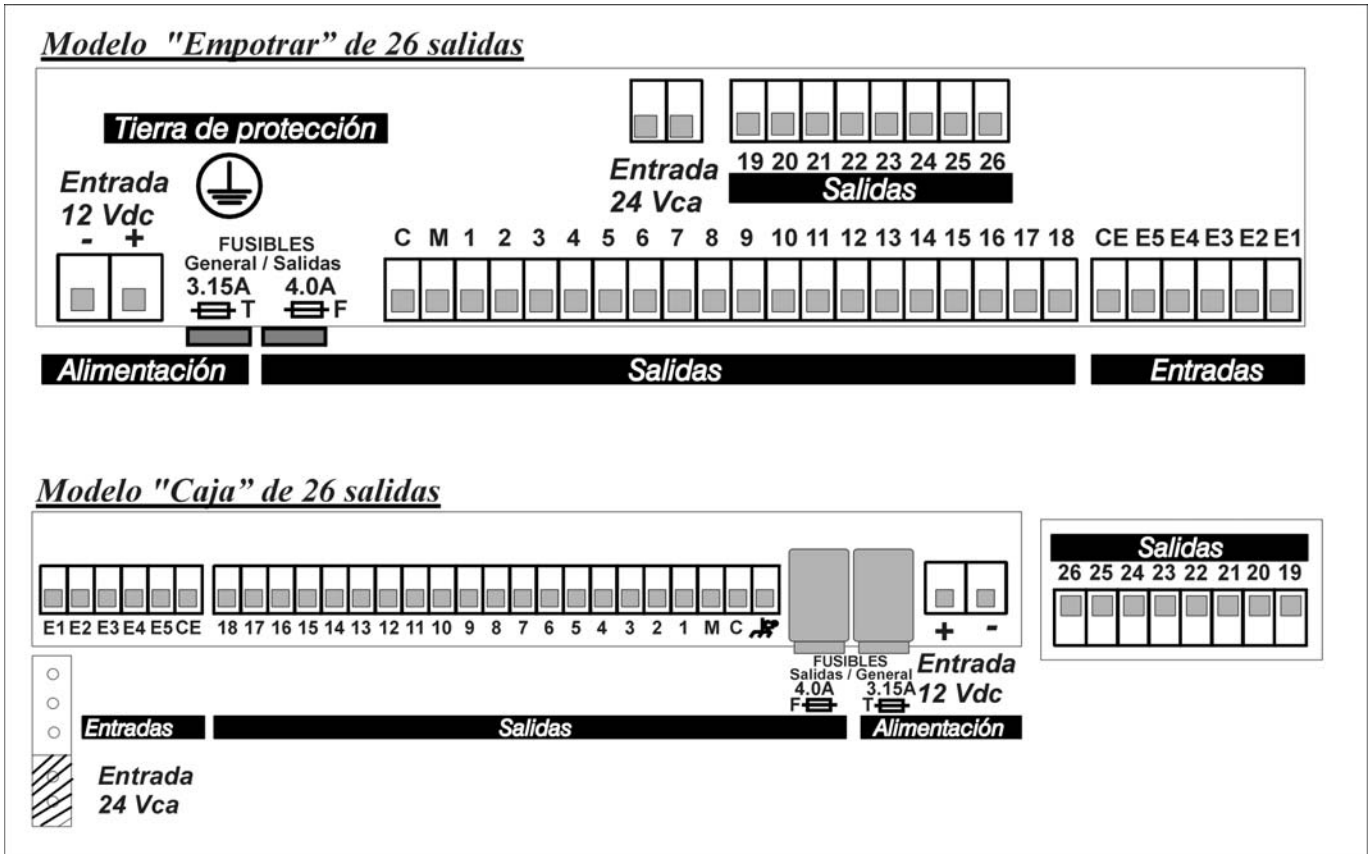

OPCIÓN "DOBLE TENSIÓN" EN AGRÓNIC 2026 CON TRANSFORMADOR EXTERNO (ENTRADA 24 Vca)