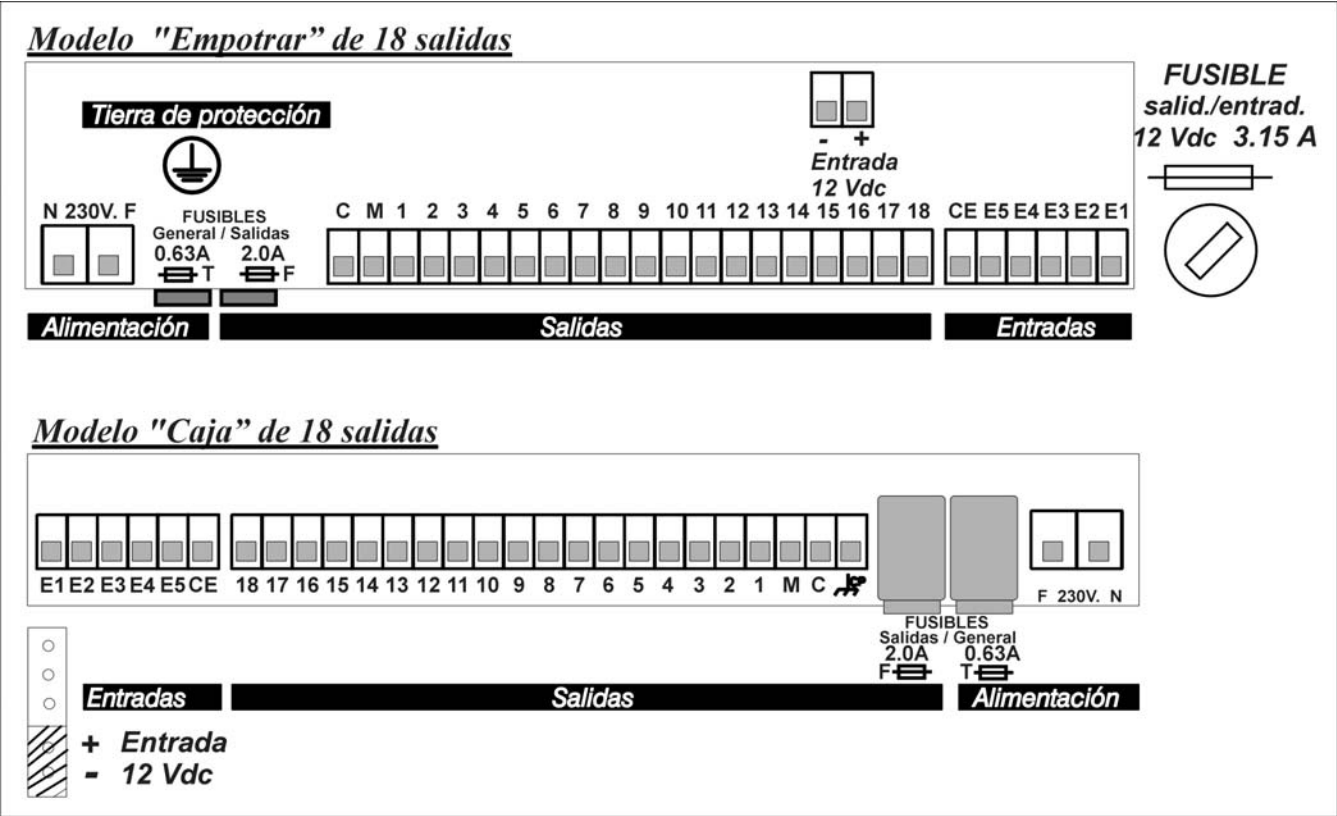

OPCIÓN "DOBLE TENSION" EN AGRONIC 2018