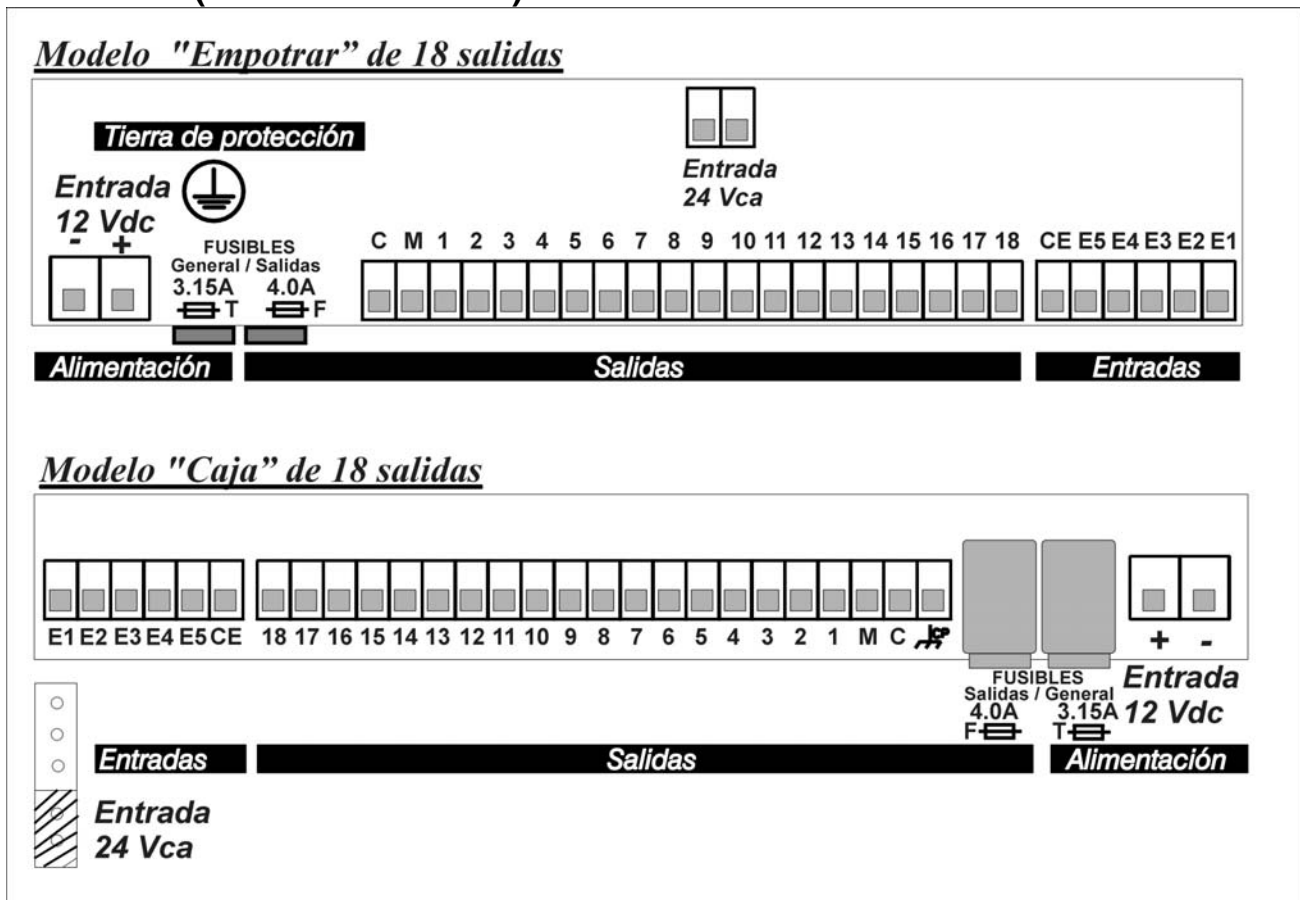

OPCIÓN "DOBLE TENSIÓN" EN AGRÓNIC 2018 CON TRANSFORMADOR EXTERNO (ENTRADA 24 Vca)