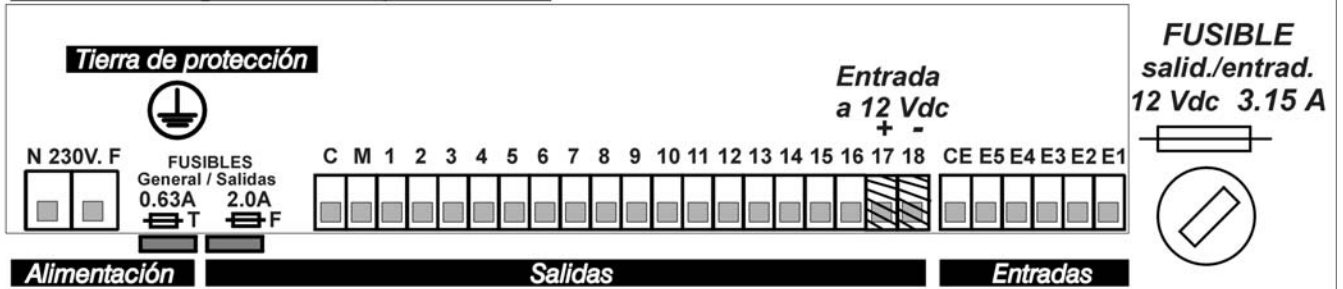

**OPCIÓN "DOBLE TENSION" EN AGRONIC 2006 Y 2012**

Modelo "Empotrar" de 6 y 12 salidas

Modelo "Caja" de 6 y 12 salidas

**OPCIÓN "DOBLE TENSION" EN AGRONIC 2006 Y 2012 CON SALIDA AUXILIAR 24 Vca**

Modelo "Empotrar" de 6 y 12 salidas