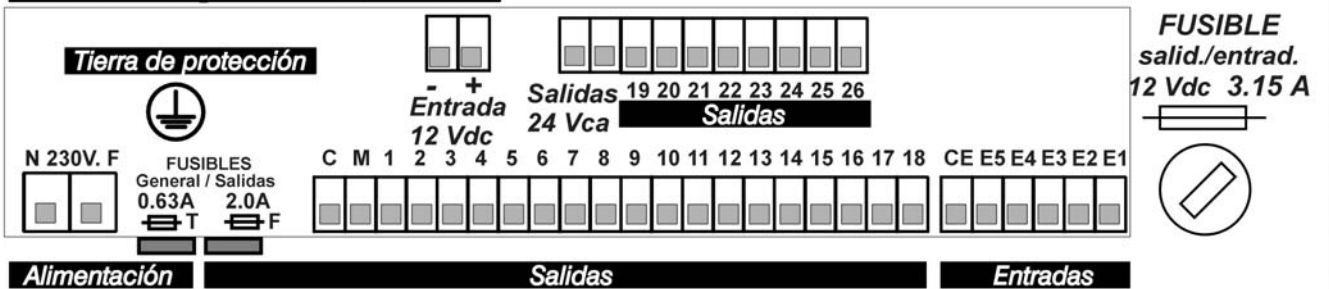

Tel. 973 32 04 29 | info@progres.es

www.progres.es

**OPCIÓN "DOBLE TENSION" EN AGRONIC 2026**

**Modelo "Empotrar" de 26 salidas**

**Modelo "Caja" de 26 salidas**

**OPCIÓN "DOBLE TENSION" EN AGRONIC 2026 CON SALIDA AUXILIAR 24 Vca**

**Modelo "Empotrar" de 26 salidas**

**Modelo "Caja" de 26 salidas**