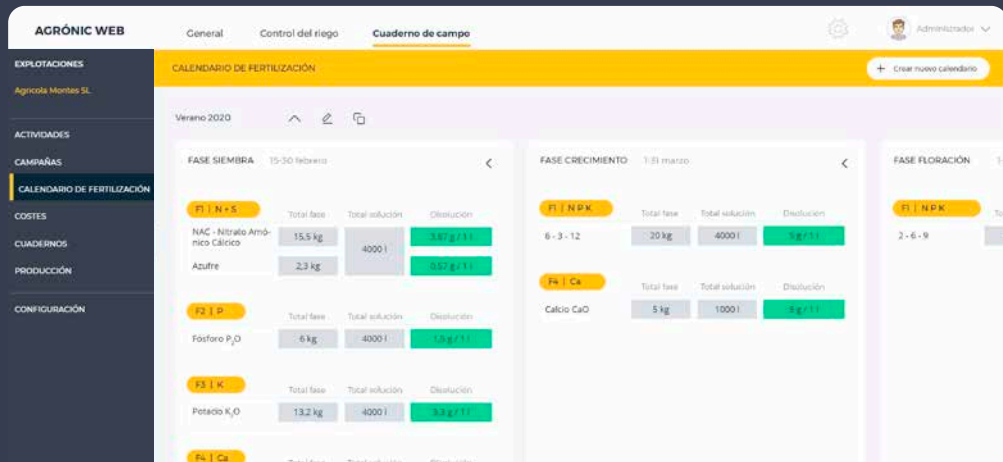

Tratamientos registrados automáticamente

Crea un calendario de fertilización, para que el consumo de fertilizantes realizado por el Agrónic quede registrado automáticamente en el cuaderno.