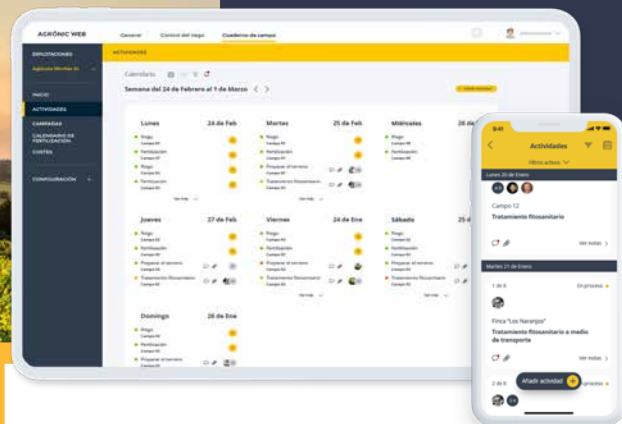

Novedad

CUADERNO DE CAMPO

Nuevo módulo para Agrónic Web

El único cuaderno del mercado que **registra automáticamente las actividades de riego y fertilización** realizadas por un programador

Powered by

GFT

SISTEMES ELECTRONICS
PROGRÉS

Cuaderno agrícola vinculado al Agrónic Web que **facilita la realización del documento requerido por el Ministerio de Agricultura, Pesca y Alimentación**, además de ayudarte a gestionar la explotación y a hacer un seguimiento de los datos obtenidos, para trabajar de una forma más eficiente campaña tras campaña.

Gestión de actividades

Planifica las actividades presentes y futuras de tus trabajadores y haz un seguimiento completo de su estado desde el cuaderno en la web.

Utiliza la aplicación de móvil para coordinar tus actividades en el campo de forma cómoda.