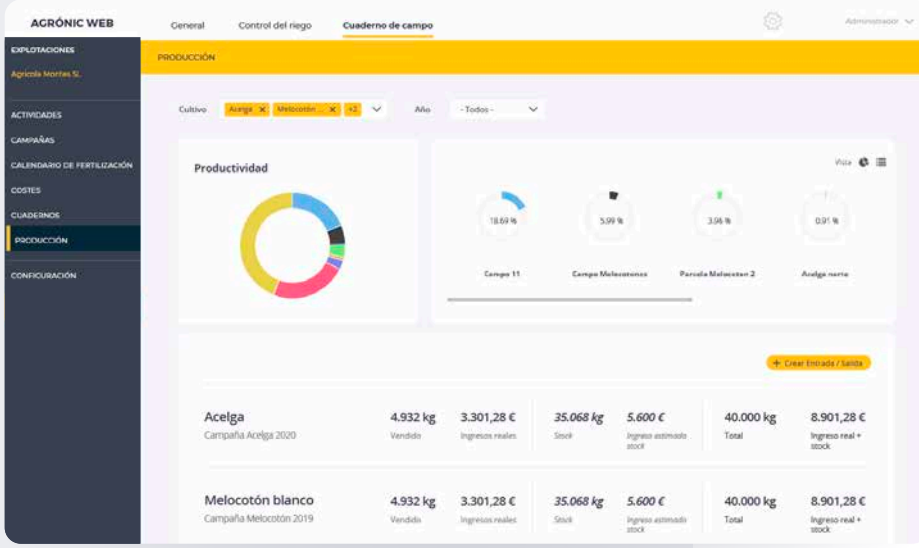

Cuaderno agrícola vinculado al Agrónic Web que **facilita la realización del documento requerido por el Ministerio de Agricultura, Pesca y Alimentación**, además de ayudarte a gestionar la explotación y a hacer un seguimiento de los datos obtenidos, para trabajar de una forma más eficiente campaña tras campaña.

Gestión de actividades

Planifica las actividades presentes y futuras de tus trabajadores y haz un seguimiento completo de su estado desde el cuaderno en la web.

Utiliza la aplicación de móvil para coordinar tus actividades en el campo de forma cómoda.

Tratamientos registrados automáticamente

Crea un calendario de fertilización, para que el consumo de fertilizantes realizado por el Agrónic quede registrado automáticamente en el cuaderno.

Gestión de costes y productividad

Supervisa los ingresos, costes y resultados económicos de tu explotación, compara entre campos o hectáreas para conocer mejor la productividad de tu finca.

Gestión de trabajadores y maquinaria

Registra los trabajadores y maquinaria que intervienen en un tratamiento de productos fitosanitarios, y además, contabiliza las horas de mano y de uso dedicadas, para poder hacer un análisis de costes, etc.