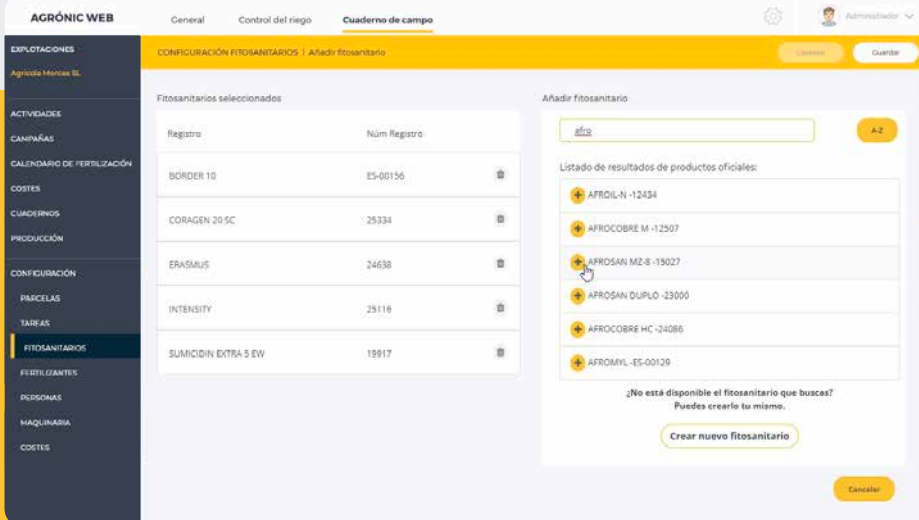

Cuaderno agrícola vinculado al Agrónic Web que **facilita la realización del documento requerido por el Ministerio de Agricultura, Pesca y Alimentación**, además de ayudarte a gestionar la explotación y a hacer un seguimiento de los datos obtenidos, para trabajar de una forma más eficiente campaña tras campaña.

Tratamientos registrados automáticamente

Crea un calendario de fertilización, para que el consumo de fertilizantes realizado por el Agrónic quede registrado automáticamente en el cuaderno.

Gestión de costes y productividad

Supervisa los ingresos, costes y resultados económicos de tu explotación, compara entre campos o hectáreas para conocer mejor la productividad de tu finca.

Gestión de trabajadores y maquinaria

Registra los trabajadores y maquinaria que intervienen en un tratamiento de productos fitosanitarios, y además, contabiliza las horas de mano y de uso dedicadas, para poder hacer un análisis de costes, etc.