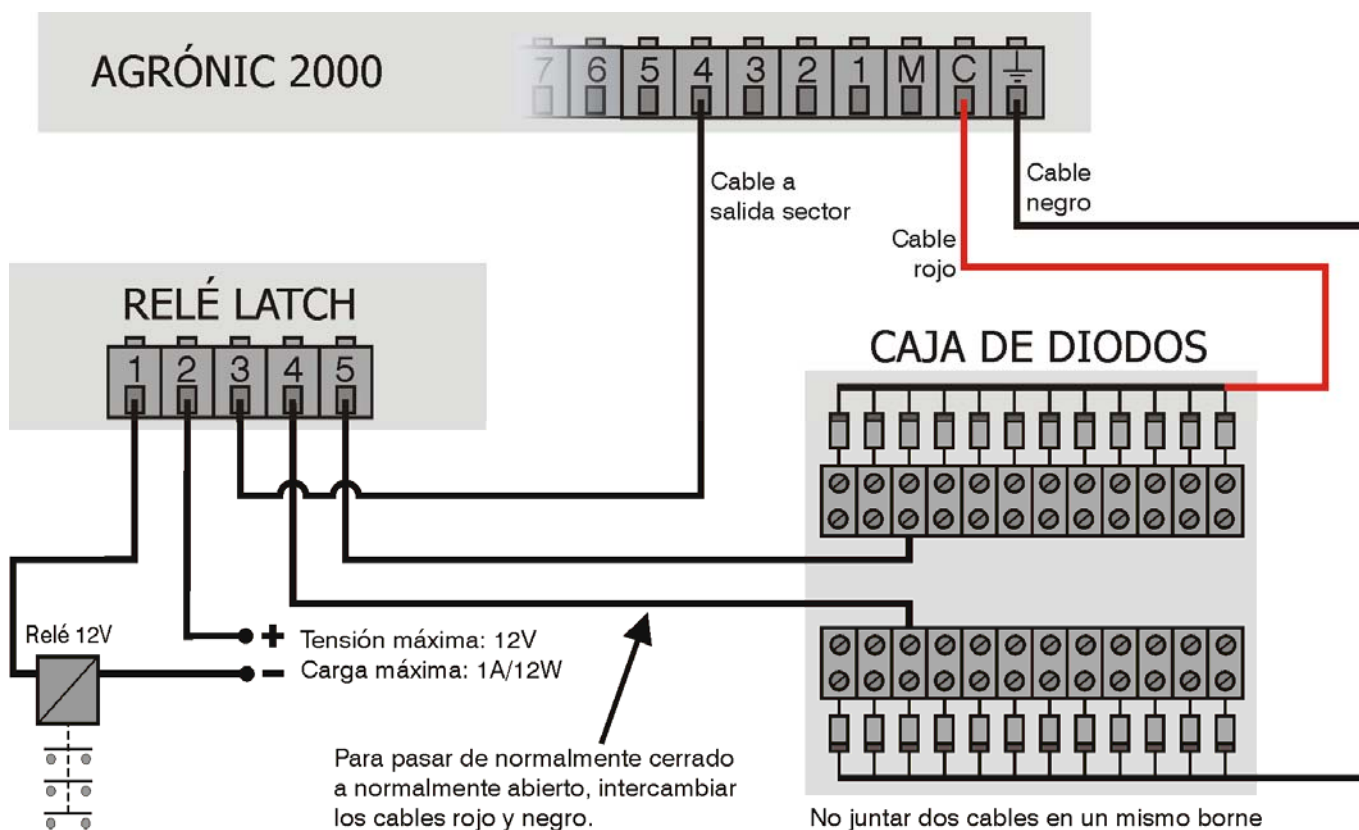

CONEXIONES DE UN RELÉ LATCH CON UN AGRÒNIC 2000 LATCH 2 HILOS:

CONEXIONES DE UN RELÉ LATCH CON UN AGRÒNIC 2000 LATCH 3 HILOS:

Sistemes Electrònics Progrés, S.A.

Polígon Industrial, C/ de la Coma, 2
25243 El Palau d'Anglesola | Lleida | España
Tel. 973 32 04 29 | info@progres.es
www.progres.es