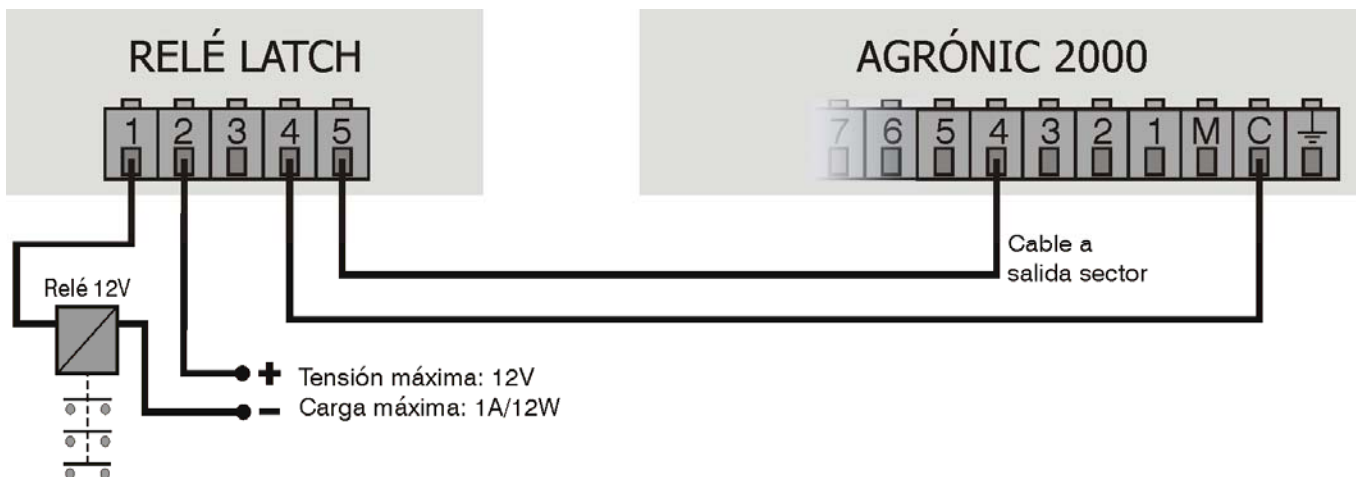

CONEXIONES DE UN RELÉ LATCH CON UN AGRÒNIC 2000 LATCH 2 HILOS:

CONEXIONES DE UN RELÉ LATCH CON UN AGRÒNIC 2000 LATCH 3 HILOS:

Sistemes Electrònics Progrés, S.A.

Polígon Industrial, C/ de la Coma, 2
25243 El Palau d'Anglesola | Lleida | España
Tel. 973 32 04 29 | info@progres.es
www.progres.es