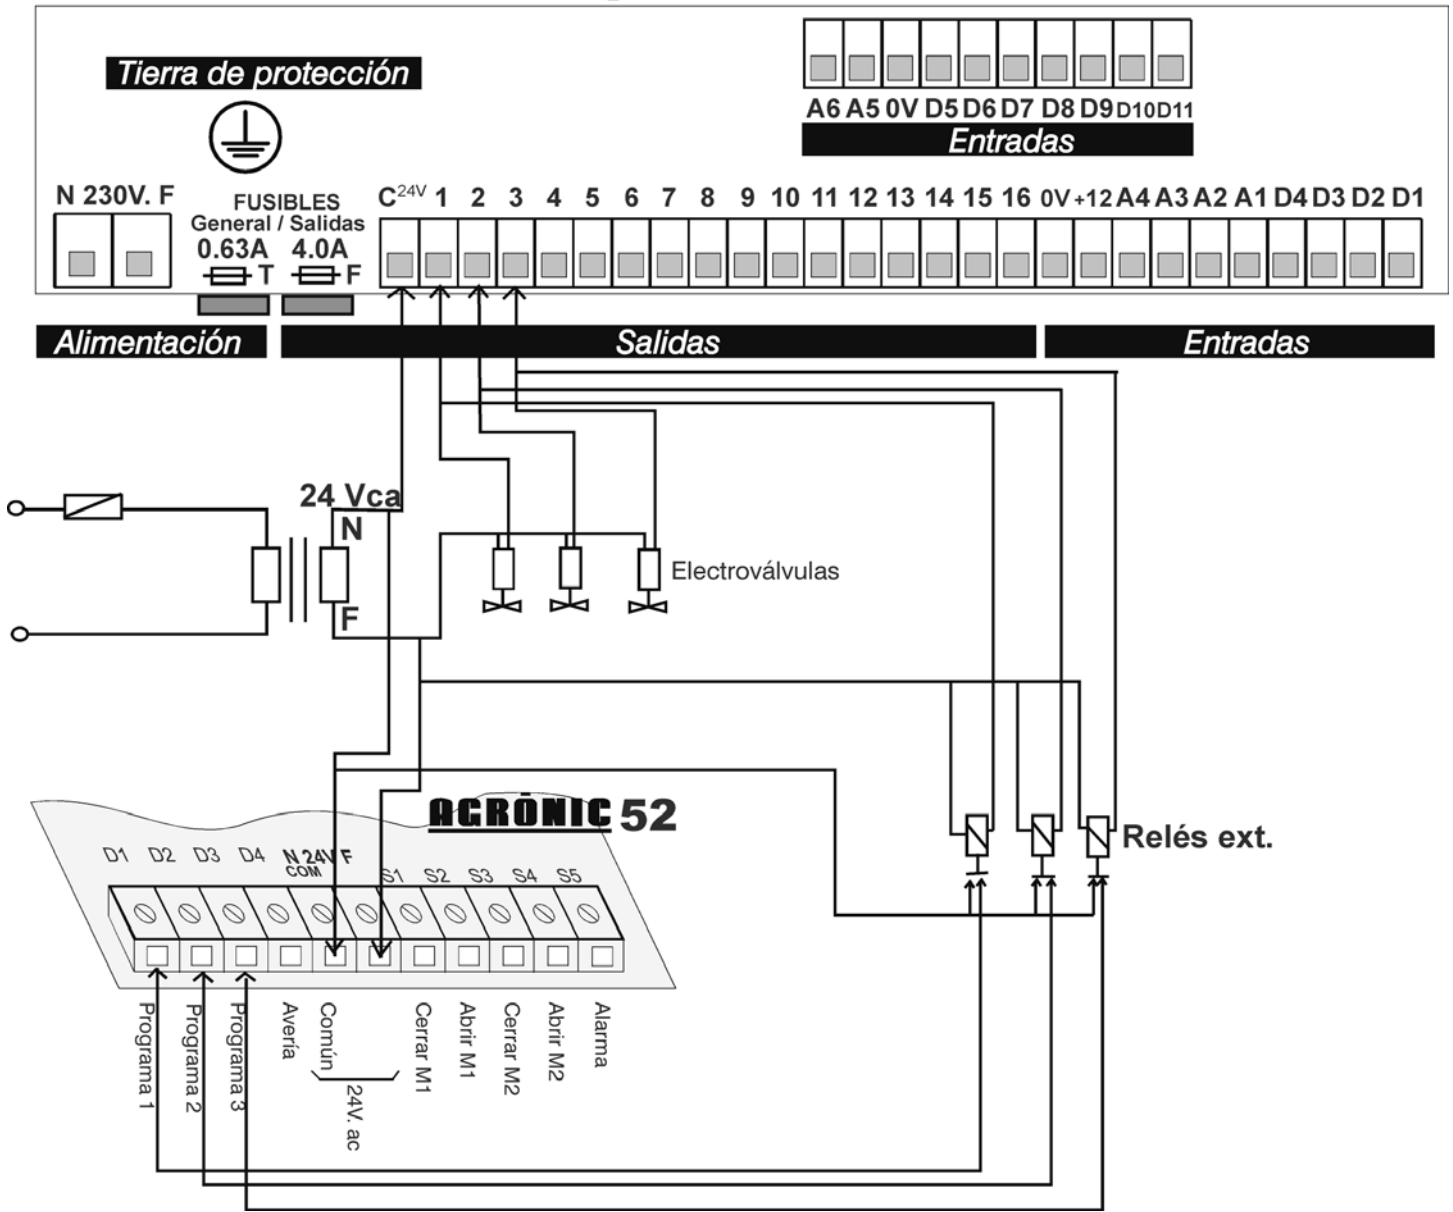

# CONEXIONADO DEL AGRONIC 5000 CON EL AGRONIC 52

## AGRONIC-5000 Modelo "Empotrar"

**NOTA:** Intercalar siempre relés, al conectar las electroválvulas.

**Sistemas Electrònics Progrés, S.A.**

Polígon Industrial, C/ de la Coma, 2  
 25243 El Palau d'Anglesola | Lleida | España  
 Tel. 973 32 04 29 | info@progres.es  
 www.progres.es