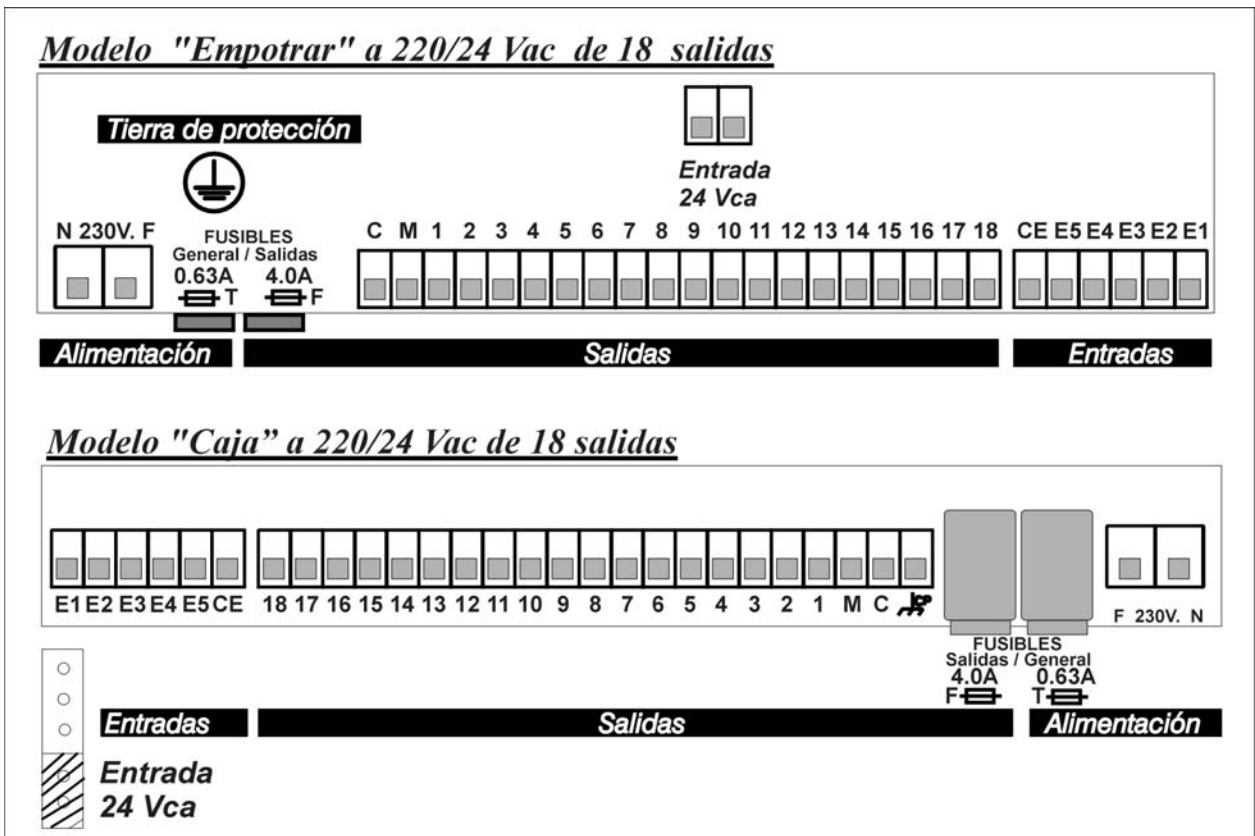

MODELO AGRONIC 2006 Y 2012 A 220/24 Vca CON OPCION SALIDA AUXILIAR DE 24 Vca

Modelo "Empotrar" a 220/24 Vac de 6 y 12 salidas

Modelo "Caja" a 220/24 Vac de 6 y 12 salidas

MODELO AGRONIC 2006 y 2012 A 220/24 Vca CON OPCION TRANSFORMADOR EXTERNO

Modelo "Empotrar" a 220/24 Vac de 6 y 12 salidas

Modelo "Caja" a 220/24 Vac de 6 y 12 salidas

MODELO AGRONIC 2018 A 220/24 Vca CON OPCION SALIDA AUXILIAR DE 24 Vca

MODELO AGRONIC 2018 A 220/24 Vca CON OPCION TRANSFORMADOR EXTERNO