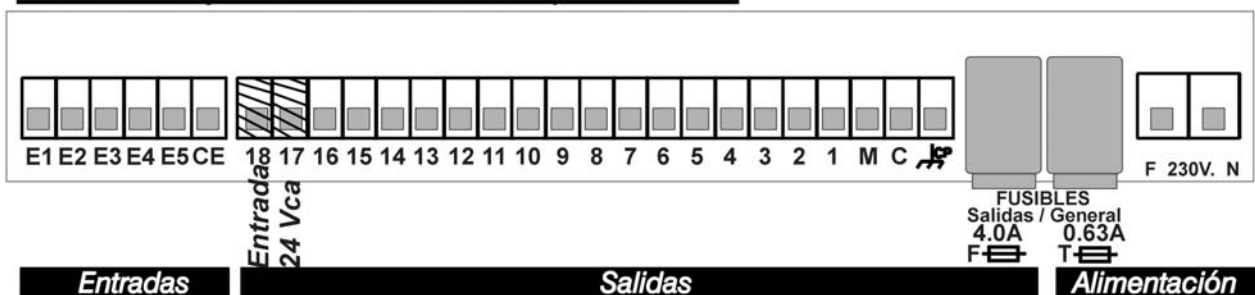

MODELO AGRONIC 2006 Y 2012 A 220/24 Vca CON OPCION SALIDA AUXILIAR DE 24 Vca

Modelo "Empotrar" a 220/24 Vac de 6 y 12 salidas

Modelo "Caja" a 220/24 Vac de 6 y 12 salidas

MODELO AGRONIC 2006 y 2012 A 220/24 Vca CON OPCION TRANSFORMADOR EXTERNO

Modelo "Empotrar" a 220/24 Vac de 6 y 12 salidas

Modelo "Caja" a 220/24 Vac de 6 y 12 salidas

MODELO AGRONIC 2018 A 220/24 Vca CON OPCION SALIDA AUXILIAR DE 24 Vca

MODELO AGRONIC 2018 A 220/24 Vca CON OPCION TRANSFORMADOR EXTERNO