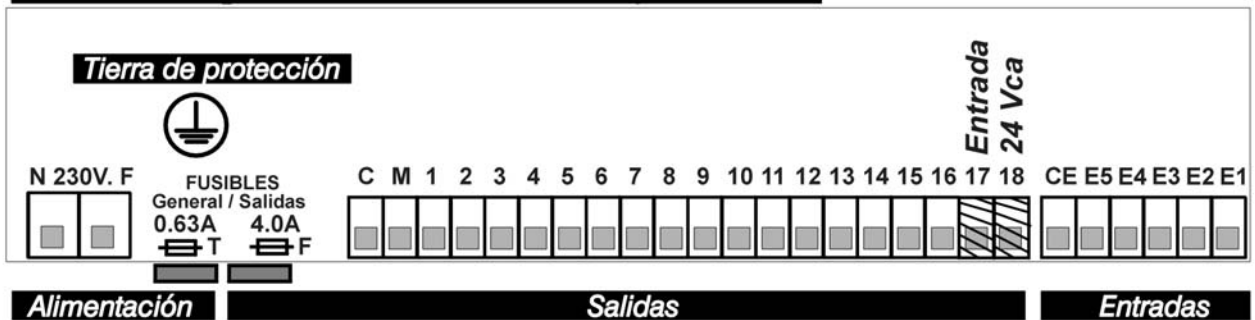

MODELO AGRONIC 2006 Y 2012 A 220/24 Vca CON OPCION SALIDA AUXILIAR DE 24 Vca

Modelo "Empotrar" a 220/24 Vac de 6 y 12 salidas

Modelo "Caja" a 220/24 Vac de 6 y 12 salidas

MODELO AGRONIC 2006 y 2012 A 220/24 Vca CON OPCION TRANSFORMADOR EXTERNO

Modelo "Empotrar" a 220/24 Vac de 6 y 12 salidas

Modelo "Caja" a 220/24 Vac de 6 y 12 salidas

MODELO AGRONIC 2018 A 220/24 Vca CON OPCION SALIDA AUXILIAR DE 24 Vca

MODELO AGRONIC 2018 A 220/24 Vca CON OPCION TRANSFORMADOR EXTERNO