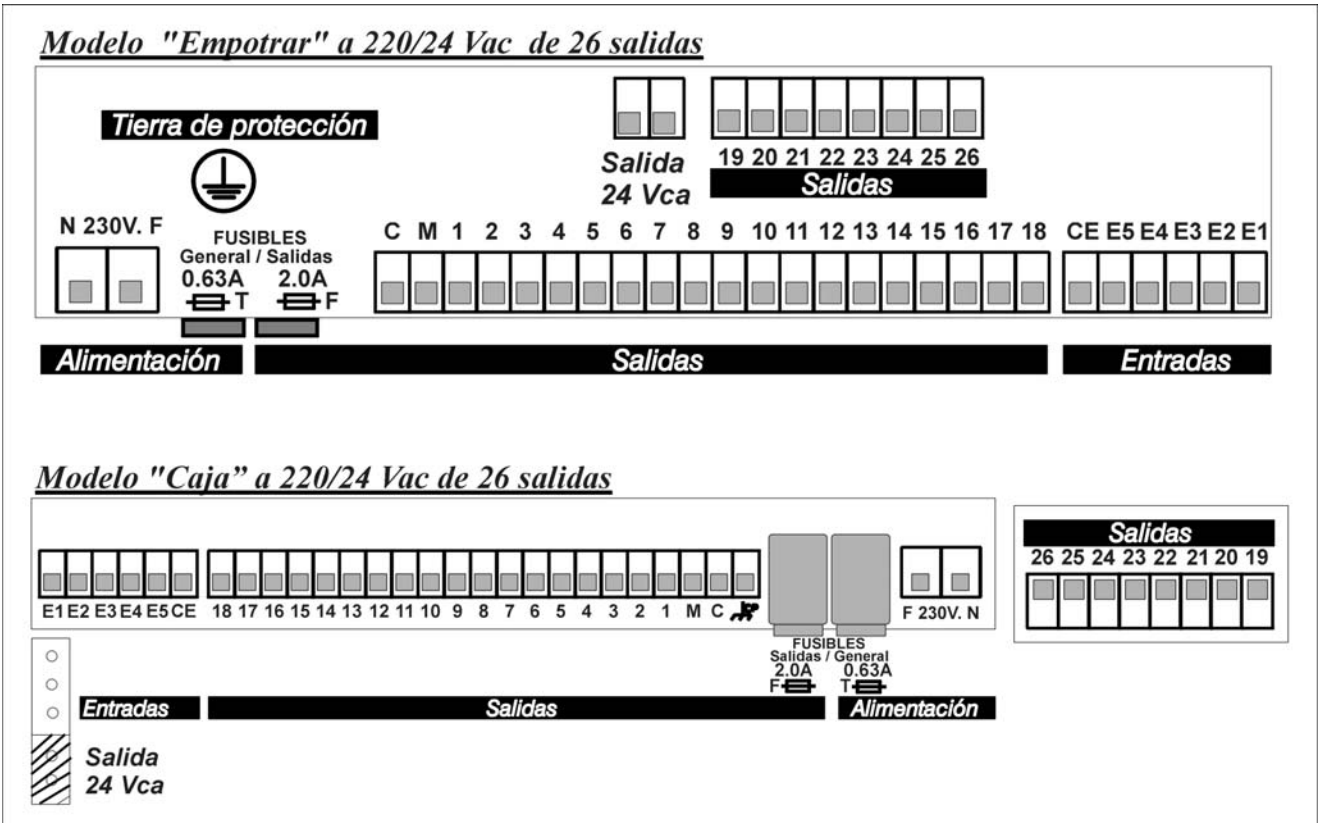

MODELO AGRONIC 2026 A 220/24 Vca CON OPCION SALIDA AUXILIAR DE 24 Vca