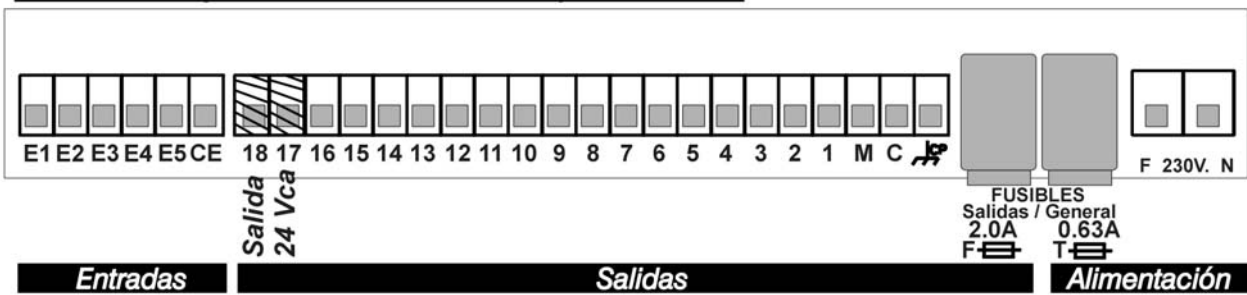

MODELO AGRONIC 2006 Y 2012 A 220/24 Vca CON OPCION SALIDA AUXILIAR DE 24 Vca

Modelo "Empotrar" a 220/24 Vac de 6 y 12 salidas

Modelo "Caja" a 220/24 Vac de 6 y 12 salidas

MODELO AGRONIC 2006 y 2012 A 220/24 Vca CON OPCION TRANSFORMADOR EXTERNO

Modelo "Empotrar" a 220/24 Vac de 6 y 12 salidas

Modelo "Caja" a 220/24 Vac de 6 y 12 salidas

MODELO AGRONIC 2018 A 220/24 Vca CON OPCION SALIDA AUXILIAR DE 24 Vca

MODELO AGRONIC 2018 A 220/24 Vca CON OPCION TRANSFORMADOR EXTERNO