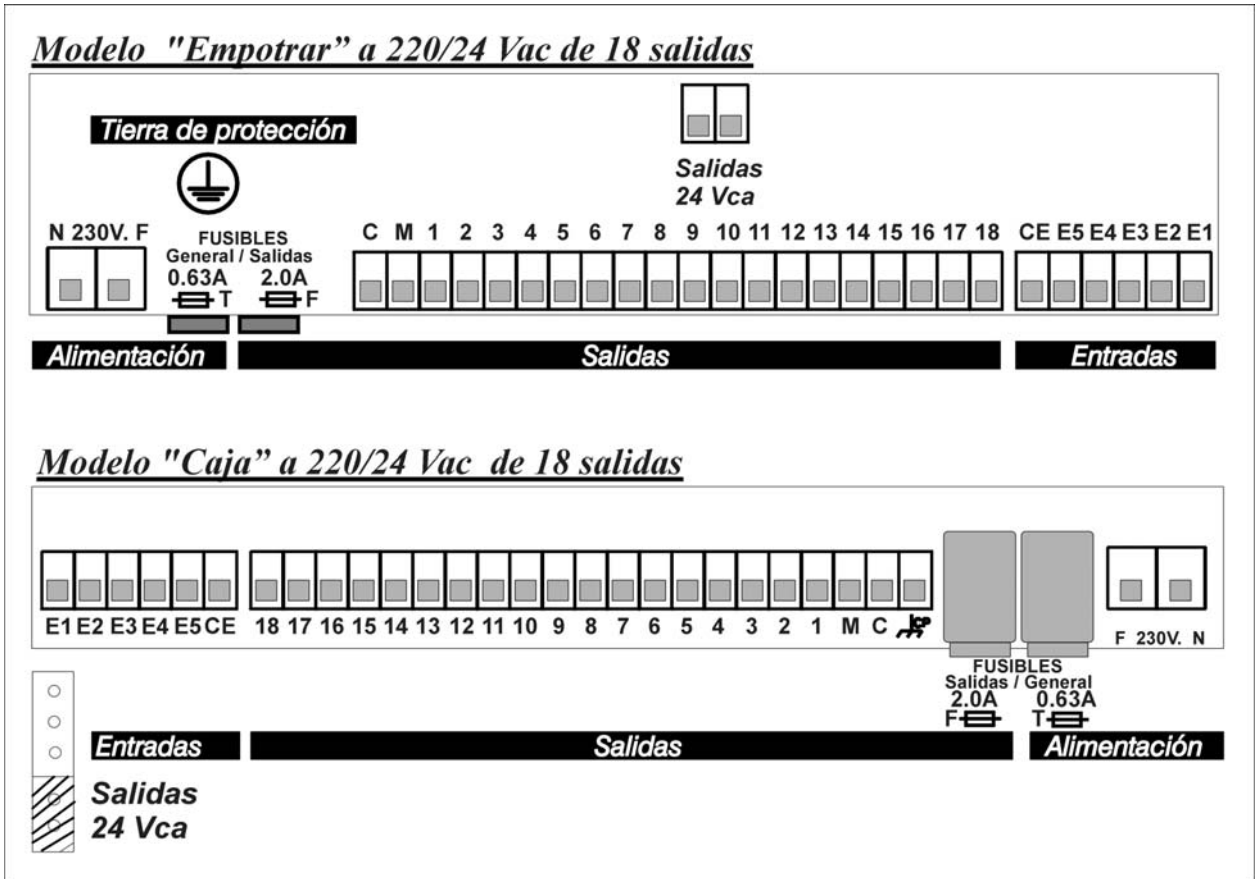

MODELO AGRONIC 2006 Y 2012 A 220/24 Vca CON OPCION SALIDA AUXILIAR DE 24 Vca

Modelo "Empotrar" a 220/24 Vac de 6 y 12 salidas

Modelo "Caja" a 220/24 Vac de 6 y 12 salidas

MODELO AGRONIC 2006 y 2012 A 220/24 Vca CON OPCION TRANSFORMADOR EXTERNO

Modelo "Empotrar" a 220/24 Vac de 6 y 12 salidas

Modelo "Caja" a 220/24 Vac de 6 y 12 salidas

MODELO AGRONIC 2018 A 220/24 Vca CON OPCION SALIDA AUXILIAR DE 24 Vca

MODELO AGRONIC 2018 A 220/24 Vca CON OPCION TRANSFORMADOR EXTERNO