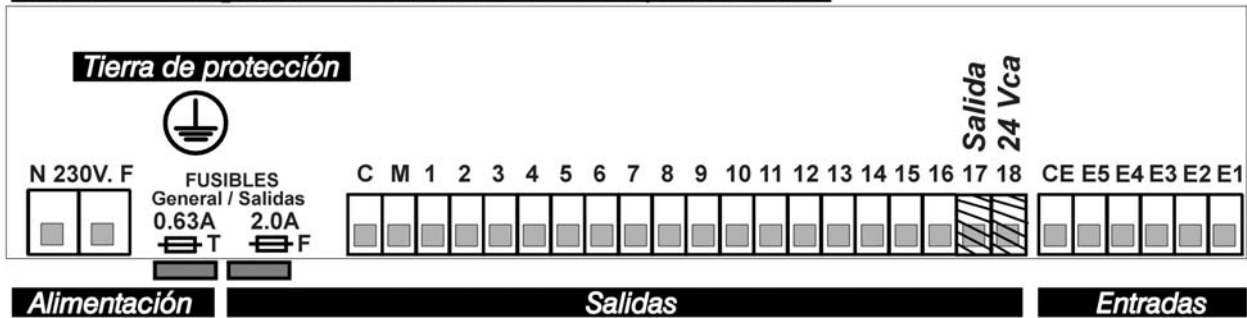

MODELO AGRONIC 2006 Y 2012 A 220/24 Vca CON OPCION SALIDA AUXILIAR DE 24 Vca

Modelo "Empotrar" a 220/24 Vac de 6 y 12 salidas

Modelo "Caja" a 220/24 Vac de 6 y 12 salidas

MODELO AGRONIC 2006 y 2012 A 220/24 Vca CON OPCION TRANSFORMADOR EXTERNO

Modelo "Empotrar" a 220/24 Vac de 6 y 12 salidas

Modelo "Caja" a 220/24 Vac de 6 y 12 salidas

MODELO AGRONIC 2018 A 220/24 Vca CON OPCION SALIDA AUXILIAR DE 24 Vca

MODELO AGRONIC 2018 A 220/24 Vca CON OPCION TRANSFORMADOR EXTERNO