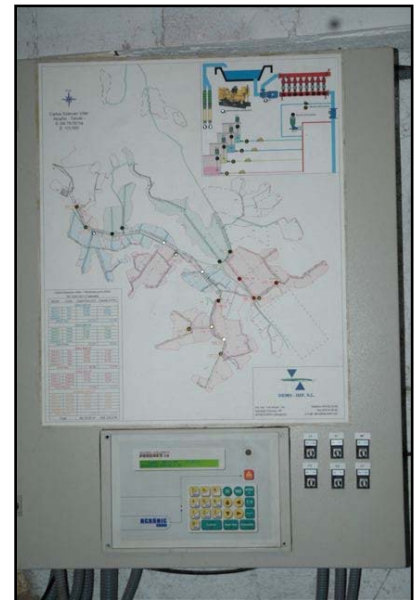

## EJEMPLOS DE INSTALACIONES REALIZADAS CON PRODUCTOS **PROGRES** EN **ZARAGOZA**

Equipo instalado: **VARIOS**  
Nombre de la finca: **SANTA BÁRBARA**  
Propietario: **AGROLIMENTARIA DE CASPE, S.A.**  
Localidad: **CASPE**  
Provincia: **ZARAGOZA**

Empresa instaladora: **BEYG RIEGOS, S.L.**  
Localidad empresa instaladora: **LA PUEBLA DE ALFINDEN**

Equipo instalado: **AGRÓNIC 4048**  
Nombre de la finca: **FINCA CARLOS ESTEVAN**  
Propietario: **CARLOS ESTEVAN**  
Localidad: **ALCAÑIZ**  
Provincia: **TERUEL**

Empresa instaladora: **DEMS-IHF, S.L.**  
Localidad empresa instaladora: **CASPE**

Equipo instalado: **AGRÓNIC 4000**  
Nombre de la finca: **LA CORONA**  
Propietario: **FUENCAMPO**  
Localidad: **FUENTES DE EBRO**  
Provincia: **ZARAGOZA**